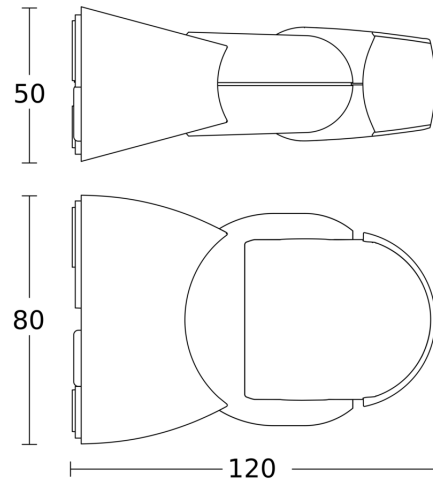

## Technische Daten

Abmessungen (L x B x H)	120 x 80 x 50 mm	LED Lampen > 2 W < 8 W	125 W
Herstellergarantie	3 Jahre	LED Lampen > 8 W	250 W
Einstellungen via	Potis	Kapazitive Belastung in µF	88 µF
Mit Fernbedienung	Nein	Technologie, Sensoren	Passiv Infrarot, Lichtsensor
Variante	weiß	Montagehöhe	1,80 – 3,00 m
VPE1, EAN	4007841600310	Montagehöhe max	3,00 m
Ausführung	Bewegungsmelder	optimale Montagehöhe	2 m
Anwendung, Ort	Innenbereich, Außenbereich	Erfassungswinkel	120 °
Anwendung, Raum	Außenbereich, Hauseingang, Rund ums Haus, Terrasse / Balkon, Hof & Einfahrt	Öffnungswinkel	40 °
Farbe	Weiß	Unterkriechschutz	Nein
Farbe, RAL	9001	segmentweise Ausblendung	Ja
Inkl. Eckwandhalter	Nein	Elektronische Skalierbarkeit	Nein
Montageort	Wand, Decke	Mechanische Skalierbarkeit	Nein
Verpackungsinhalt	1	Reichweite Radial	r = 3 m (9 m <sup>2</sup> )
Montageart	Aufputz, Wand, Decke	Reichweite Tangential	r = 10 m (105 m <sup>2</sup> )
Schutzart	IP54	Schaltzonen	260 Schaltzonen
		Dämmerungseinstellung	2 – 2000 lx

## Maßzeichnung